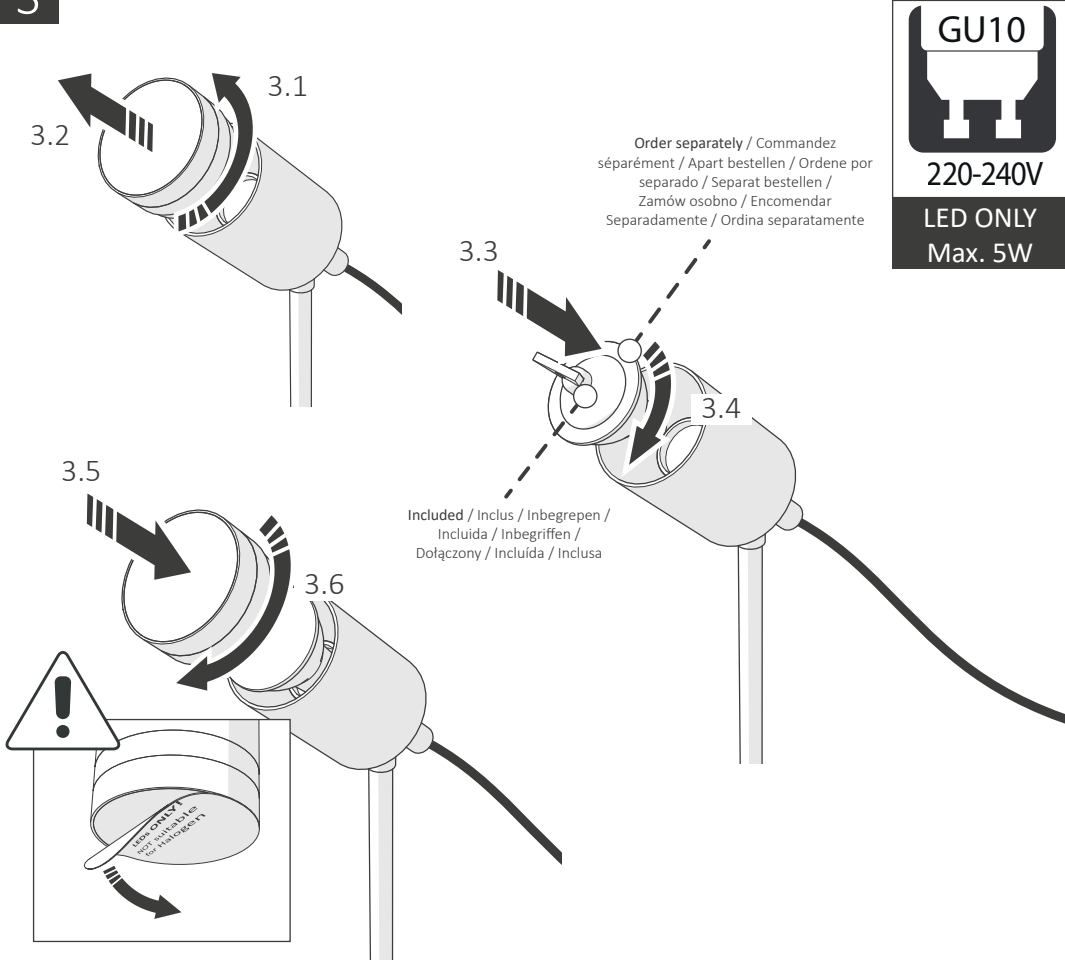

integral™ LED

INSTALLATION INSTRUCTIONS
INSTRUCTIONS D'INSTALLATION
INSTALLATIE INSTRUCTIES
INSTRUCCIONES DE INSTALACIÓN
INSTALLATIONSANLEITUNG
INSTRUKCJE INSTALACJI
INSTRUÇÕES DE INSTALAÇÃO

Exterior Accent Lights - Stainless Steel GU10 Spike Light

IS 1001

ILDED050 / ILDED051 / ILDED052

1 Installation / Installation / Installatie / Instalación / Installation / Instalacja / Instalação

2 Connection / Lien / Verbinding / Conexión / Verbindung / Potęczenie / Conexão

3 Installation / Installation / Installatie / Instalación / Installation / Instalacja / Instalação

4

Angle Adjustment / Réglage angulaire / Hoek aanpassing / Ajuste de ángulo / Winkeleinstellung / Regulacja kąta /
Ajuste de ângulo