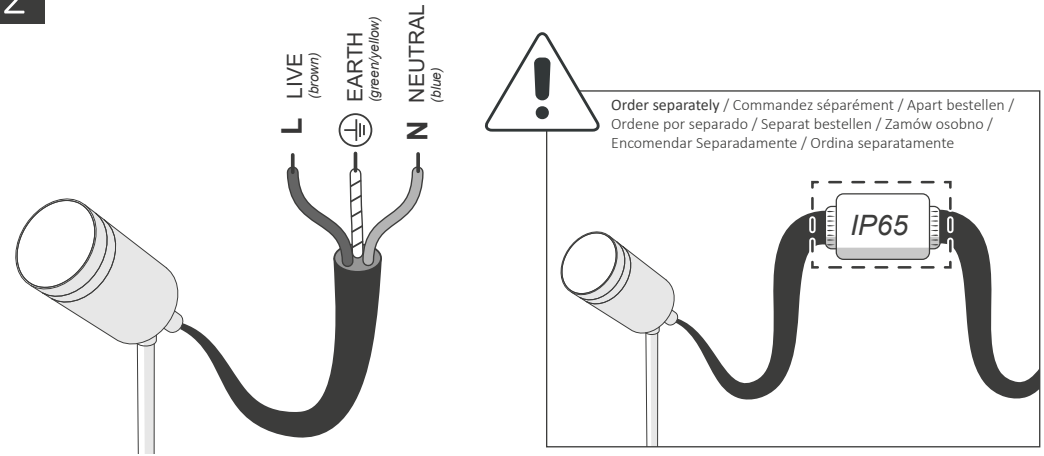

integral™ LED

INSTALLATION INSTRUCTIONS
INSTRUCTIONS D'INSTALLATION
INSTALLATIE INSTRUCTIES
INSTRUCCIONES DE INSTALACIÓN
INSTALLATIONSANLEITUNG
INSTRUKCJE INSTALACJI
INSTRUÇÕES DE INSTALAÇÃO

Exterior Accent Lights - Stainless Steel GU10 Spike Light

IS 1001

ILDED050 / ILDED051 / ILDED052

1 Installation / Installation / Installatie / Instalación / Installation / Instalacja / Instalação

2 Connection / Lien / Verbinding / Conexión / Verbindung / Potęczenie / Conexão

3 Installation / Installation / Installatie / Instalación / Installation / Instalacja / Instalação

4

Angle Adjustment / Réglage angulaire / Hoek aanpassing / Ajuste de ángulo / Winkeleinstellung / Regulacja kąta /
Ajuste de ângulo