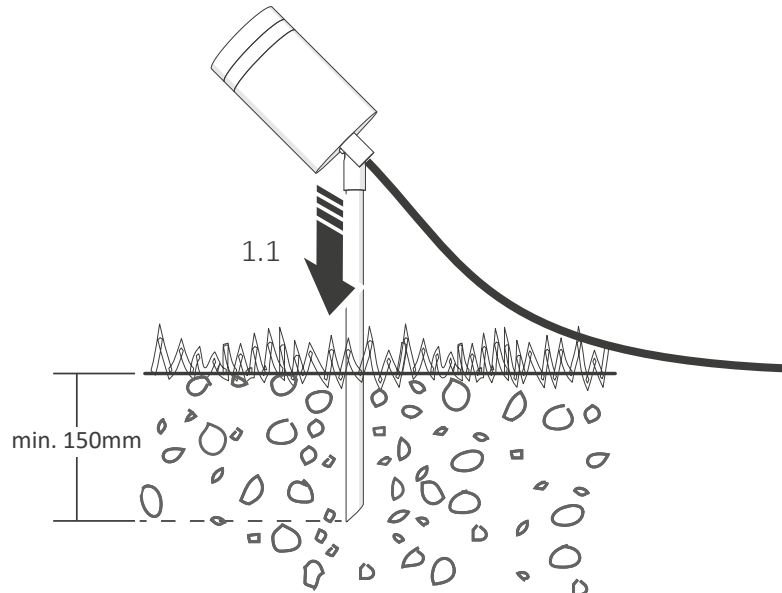

integral™ LED

INSTALLATION INSTRUCTIONS
INSTRUCTIONS D'INSTALLATION
INSTALLATIE INSTRUCTIES
INSTRUCCIONES DE INSTALACIÓN
INSTALLATIONSANLEITUNG
INSTRUKCJE INSTALACJI
INSTRUÇÕES DE INSTALAÇÃO

Exterior Accent Lights - Stainless Steel GU10 Spike Light

IS 1001

ILDED050 / ILDED051 / ILDED052

1 Installation / Installation / Installatie / Instalación / Installation / Instalacja / Instalação

2 Connection / Lien / Verbinding / Conexión / Verbindung / Potęczenie / Conexão